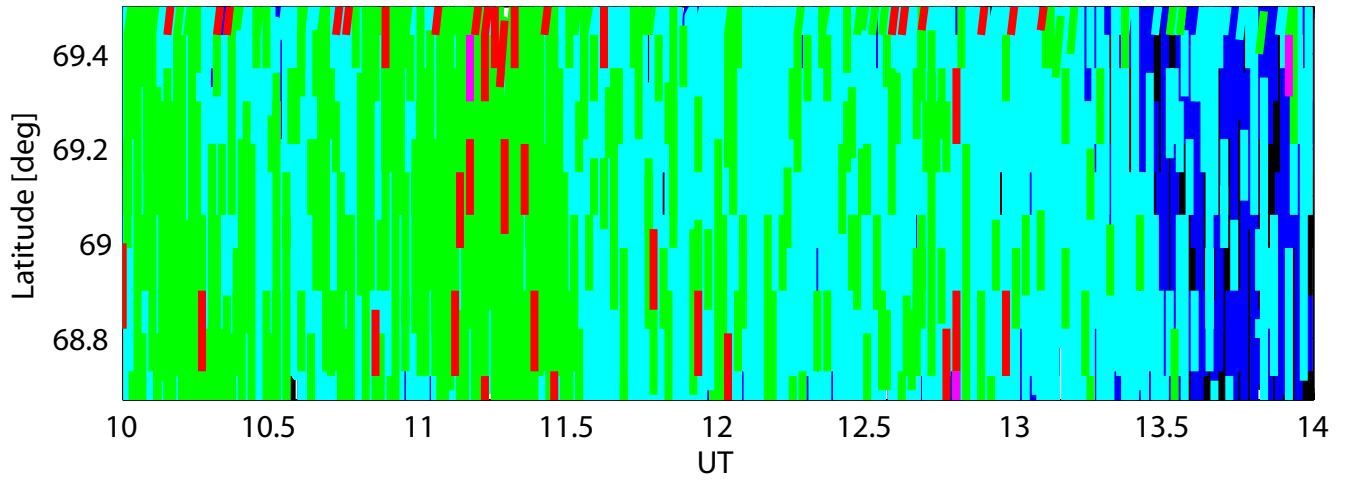

2008-03-06, 200 km altitude, Ne

2008-03-06, 200 km altitude, Ne