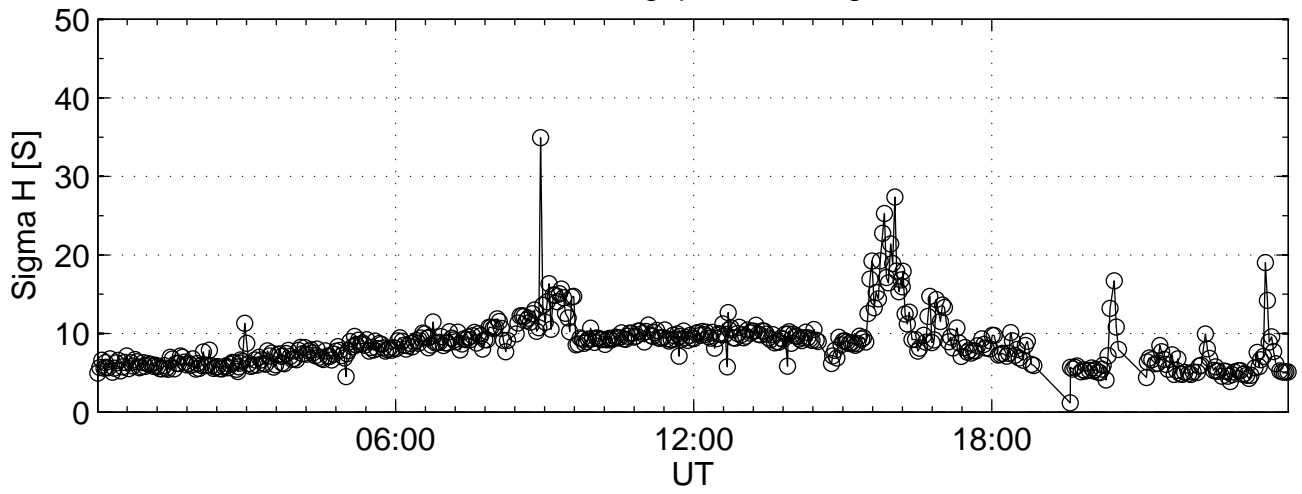

1999-07-02 gup3@32m Sigma H

1999-07-02 gup3@32m Sigma P