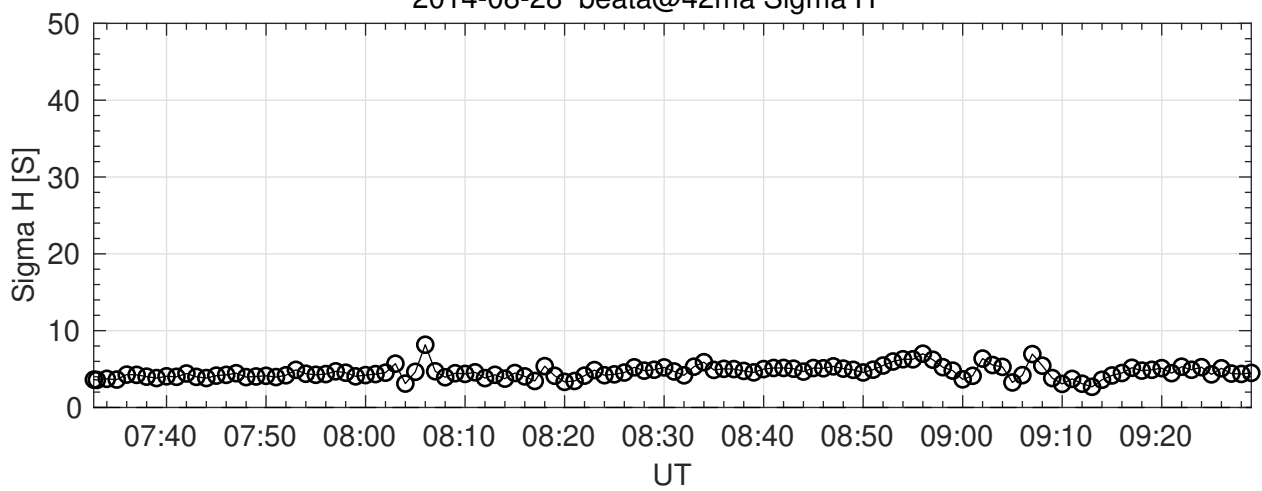

2014-08-28 beata@42ma Sigma H

2014-08-28 beata@42ma Sigma P